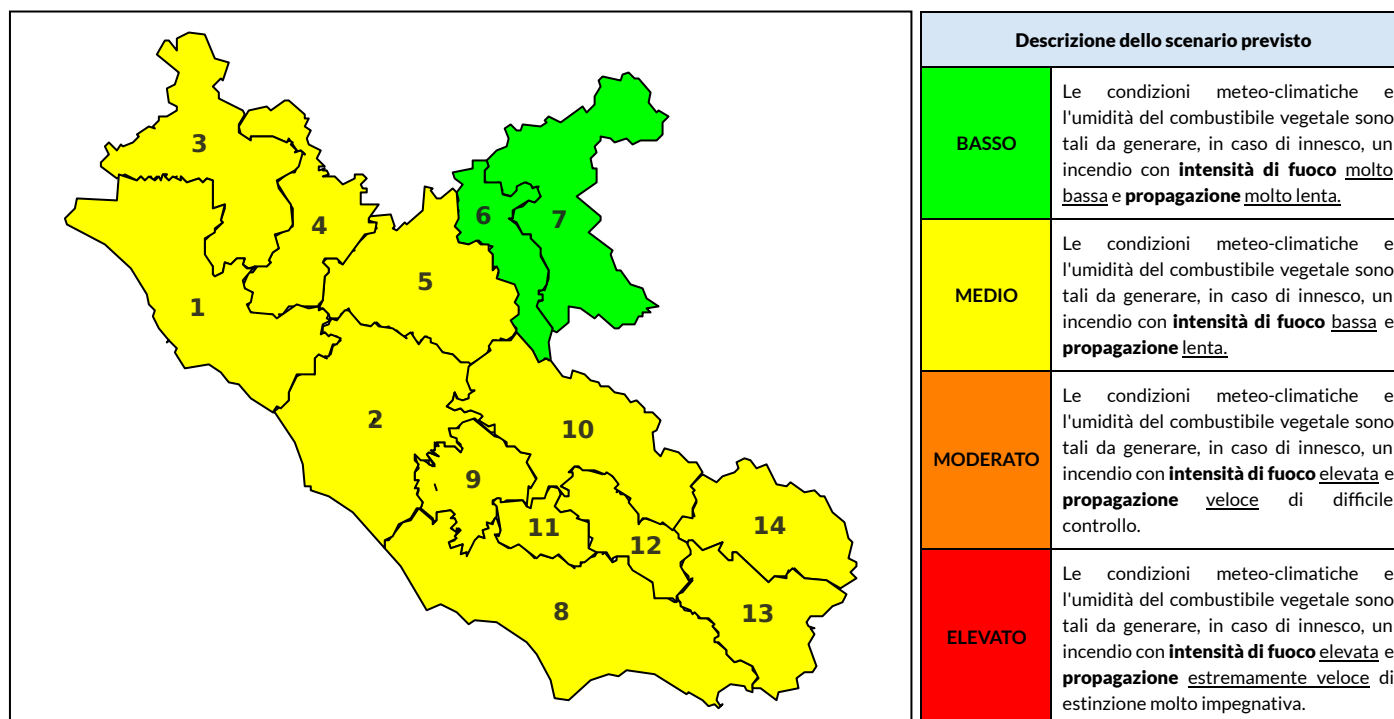

### Previsioni per oggi 29-8-2022

Livello di pericolosità da incendio boschivo per Zona di Allerta AIB

Bollettino emesso nel periodo della campagna AIB Lazio sulla base del modello previsionale RISICOLazio, sviluppato in collaborazione con Fondazione CIMA, che fornisce un supporto per la valutazione della Pericolosità da incendio boschivo aggregata sulle Zone di Allerta AIB, approvate come parte integrante del Piano AIB Lazio 2020-2022 con DGR n° 270 del 15/05/2020. Il dettaglio della distribuzione dei Comuni nelle Zone AIB è consultabile al link [https://protezionecivile.regione.lazio.it/zone\\_allerta\\_aib\\_comuni/](https://protezionecivile.regione.lazio.it/zone_allerta_aib_comuni/). Le Norme Comportamentali per la popolazione sono consultabili al link [https://protezionecivile.regione.lazio.it/norme\\_comportamentali\\_aib/](https://protezionecivile.regione.lazio.it/norme_comportamentali_aib/).

Zona AIB	1	2	3	4	5	6	7	8	9	10	11	12	13	14
Livello Pericolosità	MEDIO	MEDIO	MEDIO	MEDIO	MEDIO	MEDIO	BASSO	MEDIO	MEDIO	MEDIO	MEDIO	MEDIO	MEDIO	MEDIO

NOTE

## BOLLETTINO DI PERICOLOSITA' DA INCENDI BOSCHIVI

Zona AIB	1	2	3	4	5	6	7	8	9	10	11	12	13	14
Livello Pericolosità	MEDIO	MEDIO	MEDIO	MEDIO	MEDIO	BASSO	BASSO	MEDIO	MEDIO	MEDIO	MEDIO	MEDIO	MEDIO	MEDIO