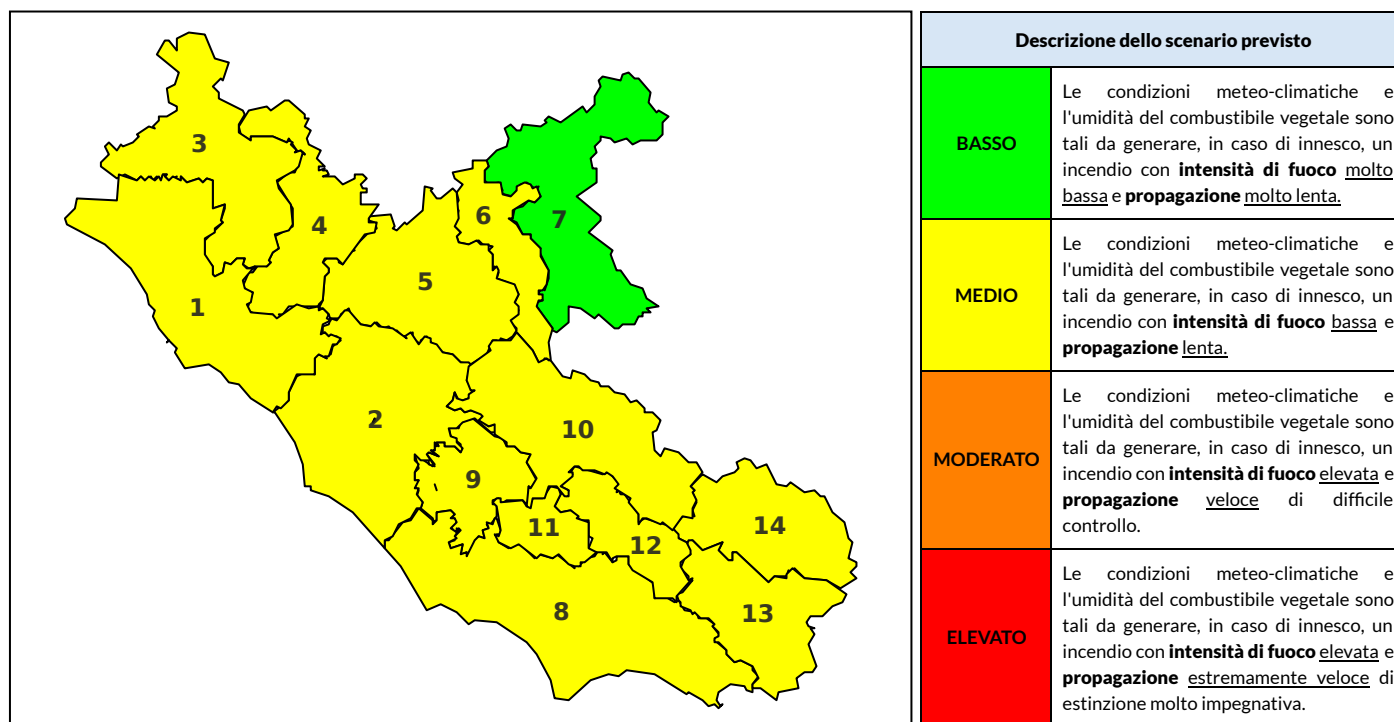

## BOLLETTINO DI PERICOLOSITA' DA INCENDI BOSCHIVI

### Previsioni per oggi 29-8-2022

Livello di pericolosità da incendio boschivo per Zona di Allerta AIB

Bollettino emesso nel periodo della campagna AIB Lazio sulla base del modello previsionale RISICOLazio, sviluppato in collaborazione con Fondazione CIMA, che fornisce un supporto per la valutazione della Pericolosità da incendio boschivo aggregata sulle Zone di Allerta AIB, approvate come parte integrante del Piano AIB Lazio 2020-2022 con DGR n° 270 del 15/05/2020. Il dettaglio della distribuzione dei Comuni nelle Zone AIB è consultabile al link [https://protezionecivile.regione.lazio.it/zone\\_allerta\\_aib\\_comuni/](https://protezionecivile.regione.lazio.it/zone_allerta_aib_comuni/). Le Norme Comportamentali per la popolazione sono consultabili al link [https://protezionecivile.regione.lazio.it/norme\\_comportamentali\\_aib/](https://protezionecivile.regione.lazio.it/norme_comportamentali_aib/).

Zona AIB	1	2	3	4	5	6	7	8	9	10	11	12	13	14
Livello Pericolosità	MEDIO	MEDIO	MEDIO	MEDIO	MEDIO	MEDIO	BASSO	MEDIO	MEDIO	MEDIO	MEDIO	MEDIO	MEDIO	MEDIO

NOTE

Zona AIB	1	2	3	4	5	6	7	8	9	10	11	12	13	14
Livello Pericolosità	MEDIO	MEDIO	MEDIO	MEDIO	MEDIO	BASSO	BASSO	MEDIO	MEDIO	MEDIO	MEDIO	MEDIO	MEDIO	MEDIO